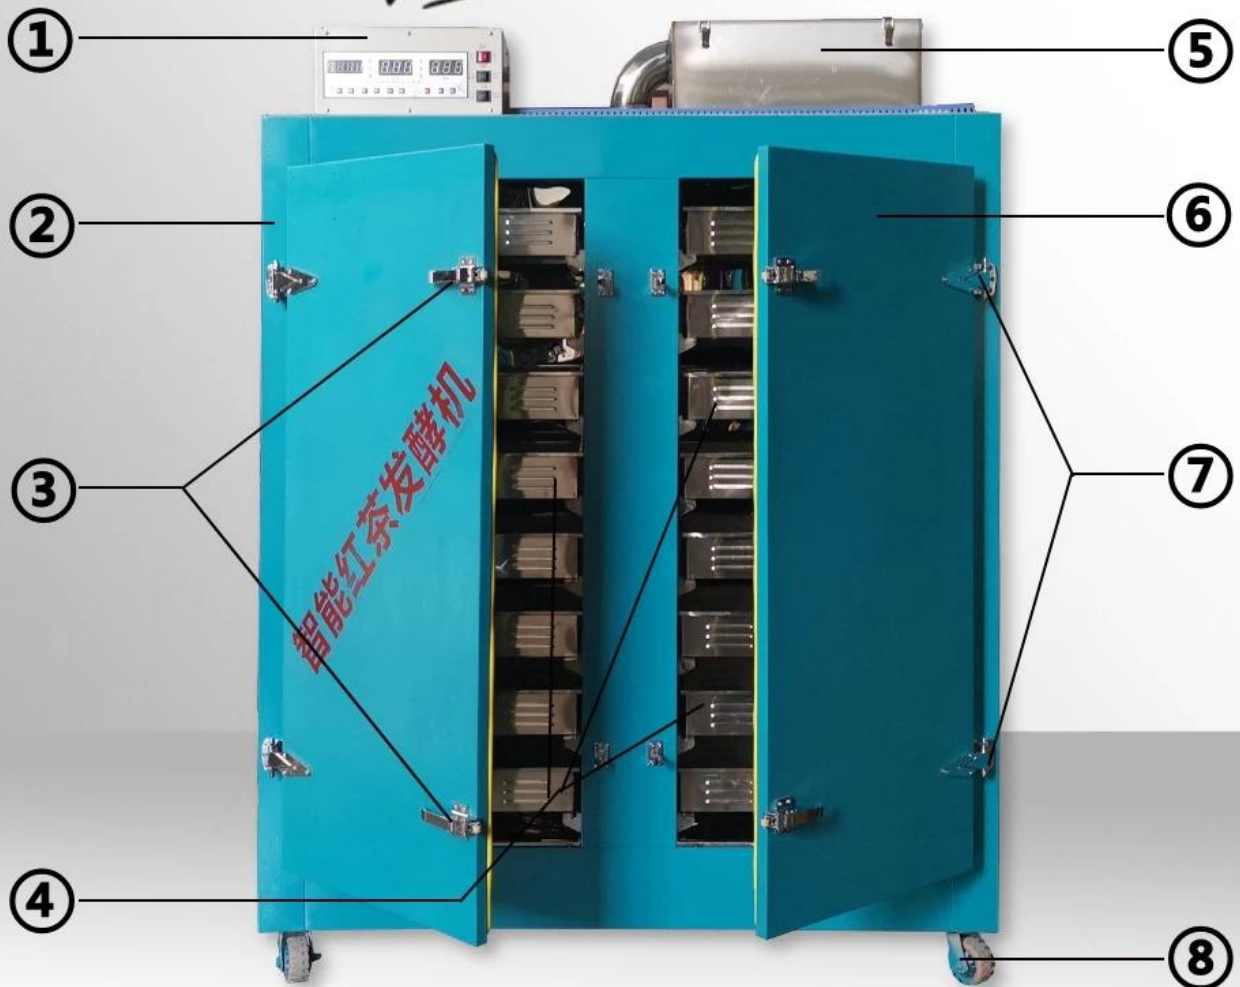

得力. 智能红茶发酵机

Website: delijx.com Email: info@delijx.com
WhatsApp/ WeChat/ Tel: 0086-18120033767

①	Panel kawalan	⑤	Tangki Air Atomisasi
②	Badan Mesin	⑥	Pintu
③	Gantung	⑦	Engsel
④	Dulang Fermentasi	⑧	Roda

KELEBIHAN

1. Tangki dan dulang dalaman direka dengan keluli tahan karat, yang bersih dan bersih.
2. Pintu dilapisi dengan jalur getah elastik tahan suhu tinggi, yang dapat menutup pintu mesin untuk mengelakkan kabus udara panas dan kabut air keluar.
3. Pengabut ultrasonik frekuensi tinggi dapat mengaburkan air ke dalam tetesan yang sangat