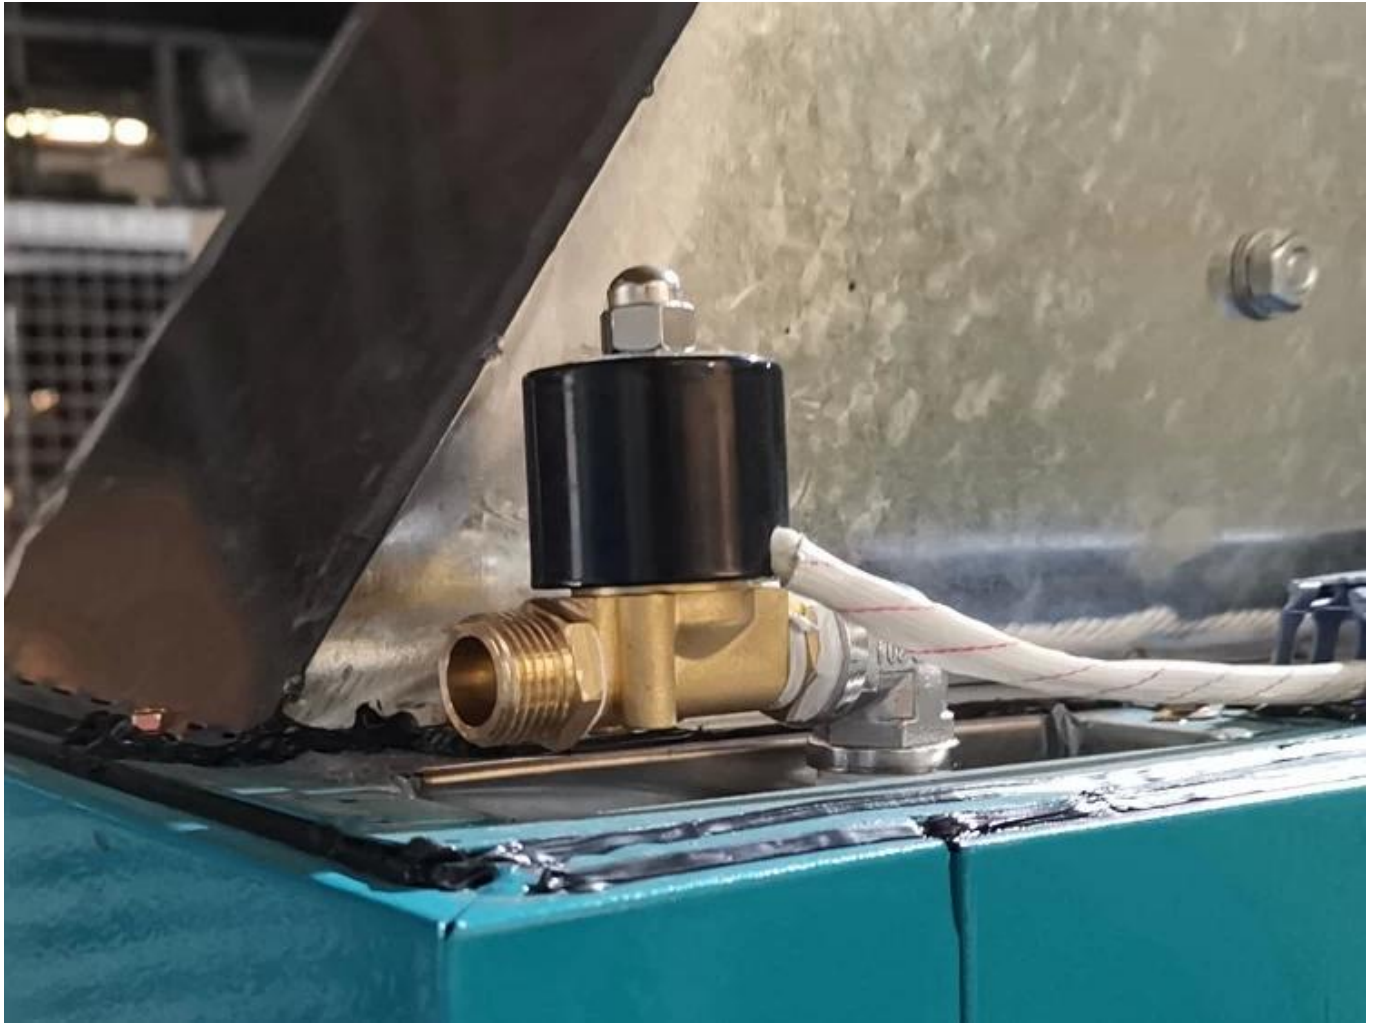

Sekiranya anda mempunyai keperluan khas, ia dapat disesuaikan mengikut keperluan

pelanggan.

BUTIRAN

Sistem kawalan mikro komputer bersepadu, suhu dan kelembapan dapat dikawal dengan bijak.

Reka bentuk solenoid valve memastikan bahawa air di dalam tangki disimpan pada ketinggian atomisasi terbaik.