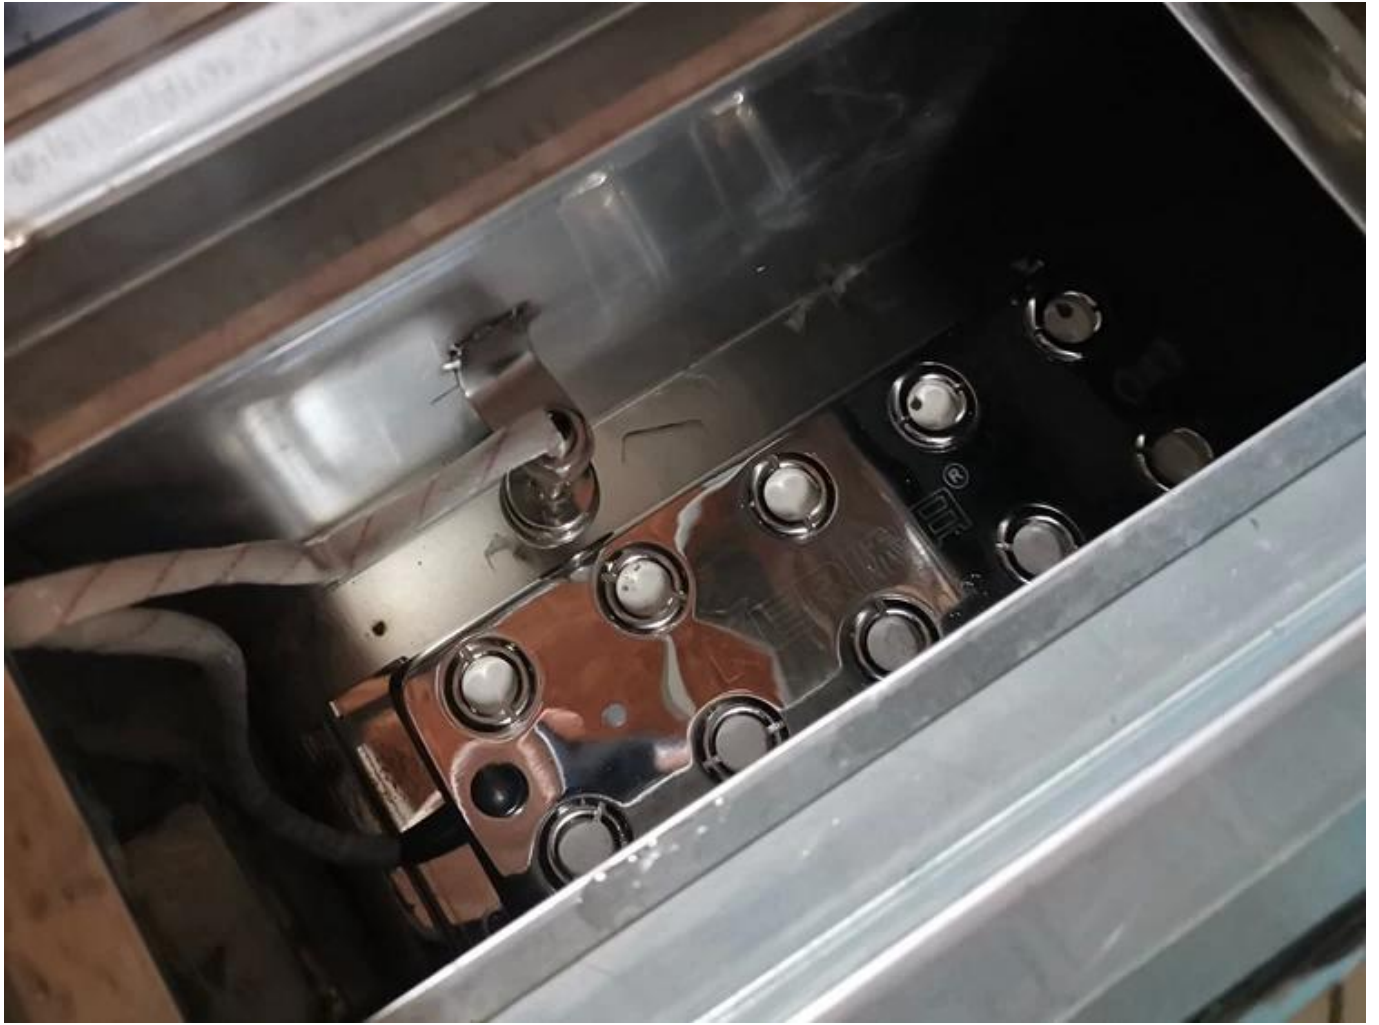

Jika anda mempunyai keperluan khas, ia boleh disesuaikan mengikut keperluan pelanggan.

BUTIRAN

Sistem kawalan mikrokomputer bersepadu, suhu dan kelembapan boleh dikawal dengan bijak.

Tangki dan dulang dalam direka dengan keluli tahan karat, yang bersih dan bersih.